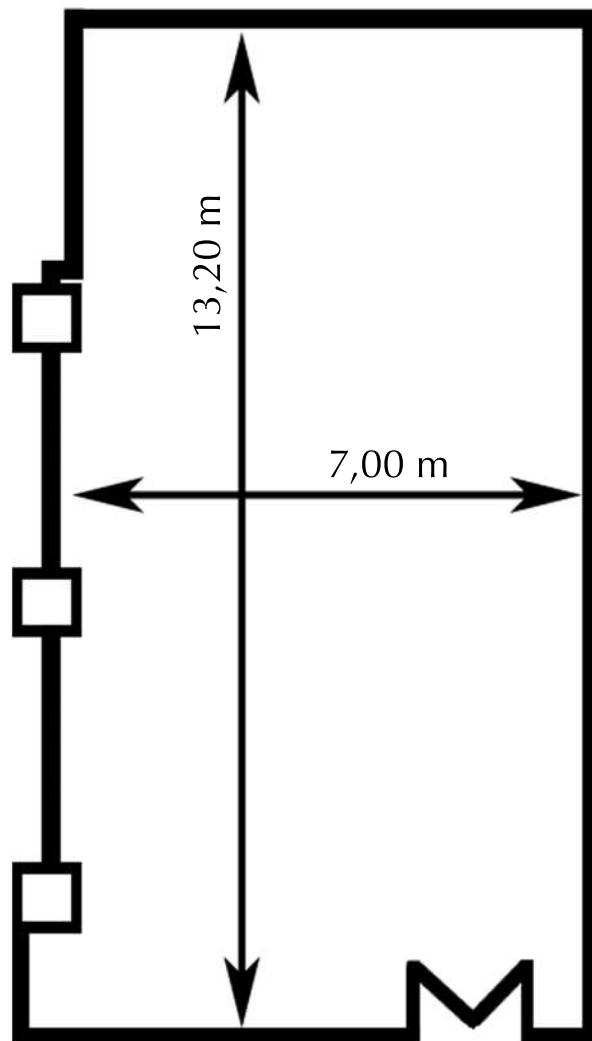

Salón Comillas I

Medidas - Dimensions:

Superficie - Area: 93 m²

Largo - Length: 13,20 m

Ancho - Width: 7 m

Alto - Height: 2,60 m

Capacidad/personas - Capacity/people:

Cocktail <i>Cocktail</i>	Escuela <i>School</i>	Teatro <i>Theater</i>	Imperial <i>Imperial</i>	U <i>U</i>	Banquete <i>Banquet</i>
75	60	100	36	36	45